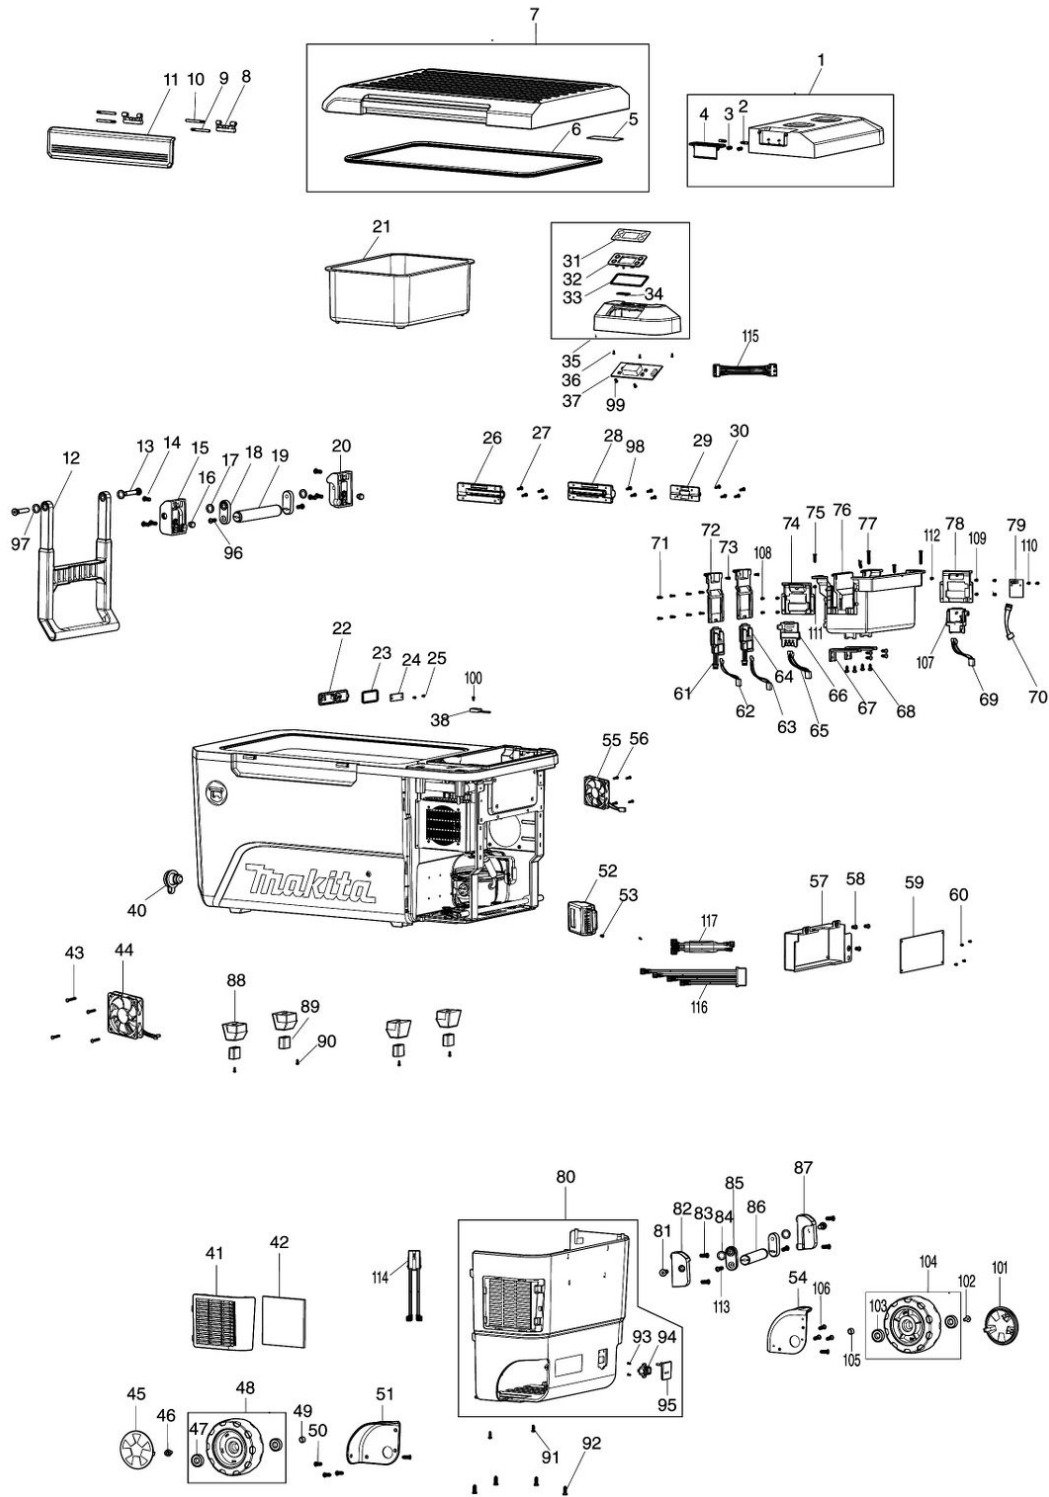

# Partdrawing for CW002GZ - Vries- /koelbox met verwarmfunctie

Model No.CW002G CORDLESS COOLER & WARMER BOX

Nr.	Part nr.	Name
001	WL00000237	Batterijkap CW002
002	WL00000090	As CW001G
003	WL00000010	Drukveer 5mm DCW180
004	WL00000238	Handgreep CW002G
005	WL00000315	Label Waarschuwings CW002G
006	WL00000240	Pakking CW002G
007	WL00000316	Afdekkap CW002G
008	WL00000242	Aansluitunit CW002G
009	WL00000243	As CW002G
010	WL00000244	As CW002G
011	WL00000245	Handgreep CW002G
012	WL00000246	Draaggreep CW002G
013	WL00000247	Draaggreepas CW002G
014	WL00000248	Met.schr. M6x16mm CW002G
015	WL00000249	Handgreepbasis L CW002G
016	WL00000250	Rubber CW002G
017	WL00000251	Rubber ring CW002G
018	WL00000252	Aansluitunit CW002G
019	WL00000253	Draaggreep CW002G
020	WL00000254	Handgreepbasis R CW002G
021	WL00000255	Bak CW002G
022	WL00000018	Afdekkap DCW180
023	WL00000019	Pakking C DCW180
024	WL00000192	Lichtcircuit assy CW003G
025	WL00000017	Parker 3x8mm DCW180
026	WL00000256	Scharnier L CW002G
027	WL00000257	Parker 5x25mm CW002G
028	WL00000258	Scharnier R CW002G
029	WL00000259	Scharnier CW002G
030	WL00000023	Parker 4x16mm DCW180
031	WL00000072	Controlelabel DCW180
032	WL00000093	Schakelbord CW001G
033	WL00000013	Pakking B DCW180
034	WL00000094	Label XGT CW001G
035	WL00000330	Controleunit CW002G
036	WL00000015	Parker 3x10mm DCW180
037	WL00000261	Circuit display CW002G
038	WL00000262	Schakelaar magneet CW002G
040	WL00000300	Ontwaterignsnpipel CW002G
041	WL00000263	Stofdeksel CW002G
042	WL00000051	Filterspons DCW180
043	WL00000104	Schroeven M4x30mm CW001G
044	WL00000264	Waaier CW002G
045	WL00000265	Wielkap CW002G
046	WL00000032	Met.schr. M6x16mm DCW180
047	WL00000034	Naaldlager DCW180